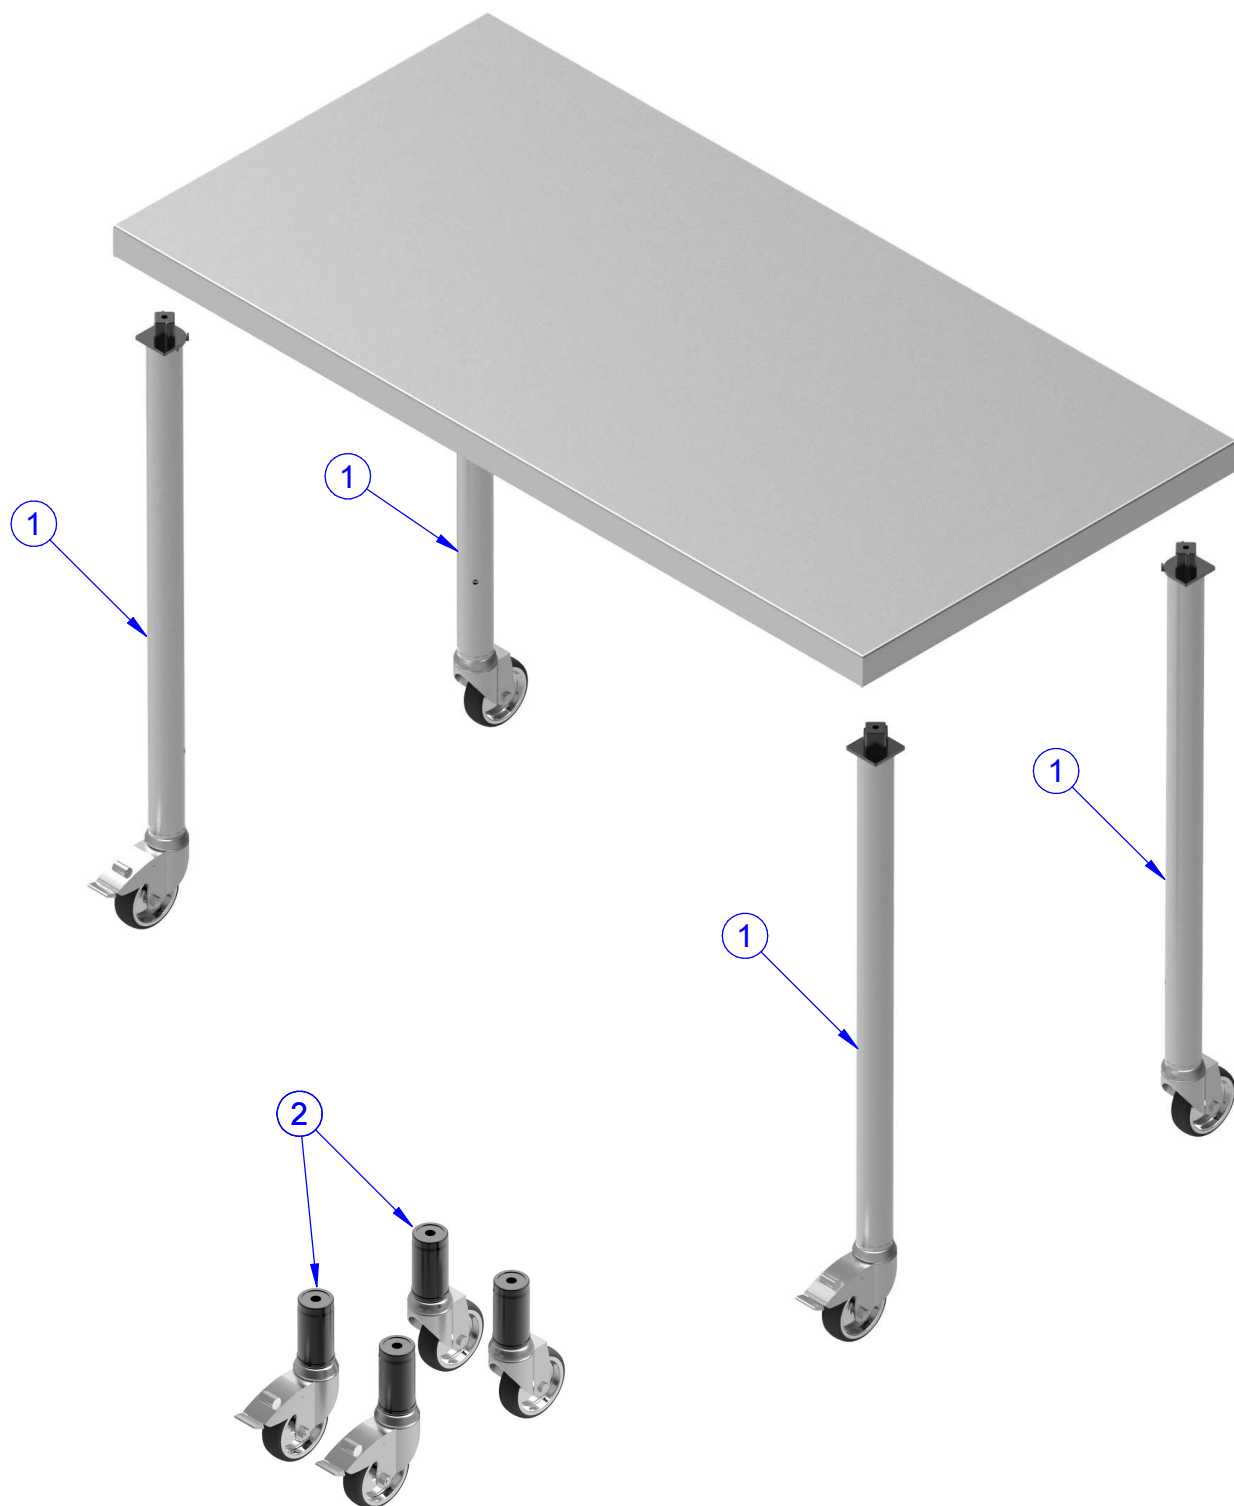

**LINEA PREMIUM - TAVOLO SU RUOTE**  
**PREMIUM LINE - WORK TABLE ON WHEELS**

---

PNC	MODEL	L = mm	H = mm	REF	PNC	MODEL	L = mm	H = mm	REF
133167		1200	900	a	133065		1200	900	c
133168		1400	900	b	133166		1400	900	d

Pag.	Indice	Index
2	Disegni	Drawings
3	Lista ricambi	Spare parts list

**Brand / Marchio:** PREMIUM HD - PREMIUM FRANCIA

**LINEA PREMIUM - TAVOLO SU RUOTE**  
**PREMIUM LINE - WORK TABLE ON WHEELS**

**LINEA PREMIUM - TAVOLO SU RUOTE**  
**PREMIUM LINE - WORK TABLE ON WHEELS**

POS	COD	DESCRIZIONE	DESCRIPTION	Alias code	NOTES/REF.
1	0PEA23	Gamba 900 tonda su ruota DX/SX	Gamba 900 tonda su ruota DX/SX	254000230	a
2	0PEB40	Kit ruote per gamba tonda	Kit ruote per gamba tonda	400688855288R	b